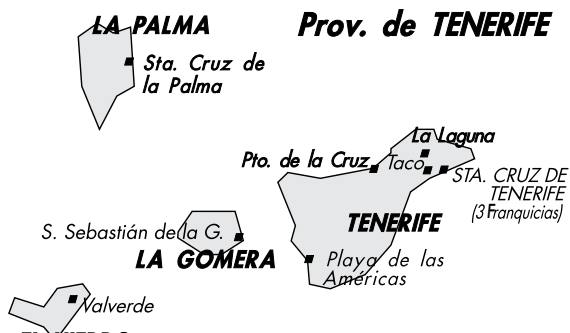

RECOGIDA Y ENTREGAS EN LOCALIDADES SIN CARGO ADICIONAL DE KILOMETRAJE

Todas las poblaciones

RECOGIDAS Y ENTREGAS (De Hoy para Hoy). En estas plazas y su área sin cargo adicional de kilometraje (consulte la página de la Franquicia). (+)Más de una frecuencia diaria.

+S. CRUZ TENERIFE	+Taco	• LAS PALMAS G. C.
+Laguna, La	• Gomera, La	• Playa del Inglés
+Playa las Américas	• STA. CRUZ LA PALMA	• Telde

SERVICIOS DISPONIBLES

SERVICIO URGENTE HOY. RECOGIDAS Y ENTREGAS, CONSULTAR CON SU FRANQUICIA.

SERVICIO URGENTE 8:30. RECOGIDAS: Mismo horario del Servicio Urgente 10. ENTREGAS EN DESTINO: El día laborable siguiente antes de las 8:30 h** (Consultar destinos).

SERVICIO DOCUMENTOS 14. RECOGIDAS: Mismo horario del Servicio Urgente 10. ENTREGAS EN DESTINO: El día laborable siguiente antes de las 14 h** (Consultar destinos).

SERVICIO PROMOCIONES. RECOGIDAS: Mismo horario del (mínimo 20 unidades idénticas en la misma recogida). ENTREGAS EN DESTINO: El día laborable siguiente antes de las 19 h.

SERVICIOS URGENTE 12, URGENTE 14, URGENTE 19, URGENTE 19 PORTUGAL, URGENTE 20/22, URGENTE BAG HOY, URGENTE BAG14, URGENTE BAG19, MARÍTIMO BALEARES y MASCOTAS.

Sin cobertura.