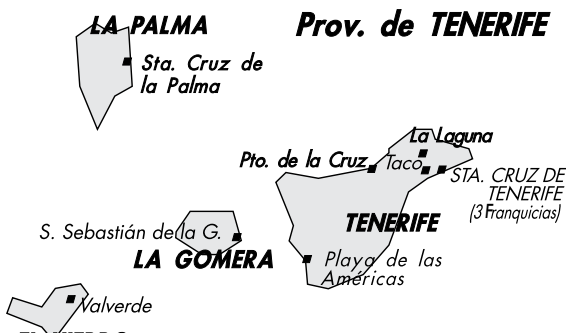

RECOGIDA Y ENTREGAS EN LOCALIDADES SIN CARGO ADICIONAL DE KILOMETRAJE

Todas las poblaciones

RECOGIDAS Y ENTREGAS (De Hoy para Hoy). En estas plazas y su área sin cargo adicional de kilometraje (consulte la página de la Franquicia). (+)Más de una frecuencia diaria.

- S. CRUZ TENERIFE
- Playa las Américas
- Taco
- Laguna, La
- Puerto de la Cruz

SERVICIOS DISPONIBLES

SERVICIO URGENTE HOY. RECOGIDAS Y ENTREGAS, CONSULTAR CON SU FRANQUICIA.

SERVICIO URGENTE 8:30. RECOGIDAS: Mismo horario del Servicio Urgente 10. ENTREGAS EN DESTINO: El día laborable siguiente antes de las 8:30 h** (Consultar destinos).

SERVICIO URGENTE 10. RECOGIDAS: Consultar horarios recogidas. ENTREGAS EN DESTINO: El día laborable siguiente a primera hora de la mañana en Andorra, España, Gibraltar y Portugal. En esta Franquicia de 8 a 10 h*.

SERVICIO PROMOCIONES. RECOGIDAS: Mismo horario del (mínimo 20 unidades idénticas en la misma recogida). ENTREGAS EN DESTINO: El día laborable siguiente antes de las 19 h.

SERVICIO ECONÓMICO. RECOGIDAS: Consultar horarios recogidas. Consultar tránsitos de entrega.

SERVICIOS URGENTE 12, URGENTE 14, URGENTE 19, URGENTE 19 PORTUGAL, URGENTE 20/22, URGENTE BAG HOY, URGENTE BAG14, URGENTE BAG19, MARÍTIMO BALEARES y MASCOTAS. Sin cobertura.