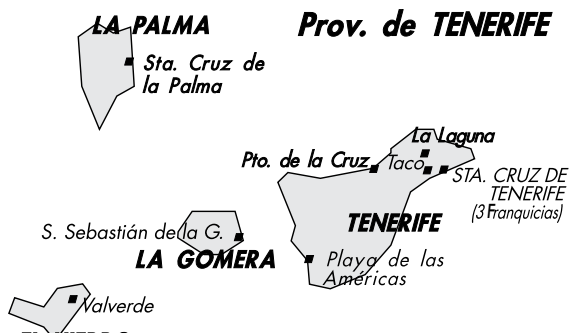

RECOGIDA Y ENTREGAS EN LOCALIDADES SIN CARGO ADICIONAL DE KILOMETRAJE

Todas las poblaciones

RECOGIDAS Y ENTREGAS (De Hoy para Hoy). En estas plazas y su área sin cargo adicional de kilometraje (consulte la página de la Franquicia). (+)Más de una frecuencia diaria.

- S. CRUZ TENERIFE
- Playa las Américas
- Taco
- Laguna, La
- Puerto de la Cruz

SERVICIOS DISPONIBLES

SERVICIO URGENTE HOY. RECOGIDAS Y ENTREGAS, CONSULTAR CON SU FRANQUICIA.

SERVICIO URGENTE 8:30. RECOGIDAS: Mismo horario del Servicio Urgente 10. ENTREGAS EN DESTINO: El día laborable siguiente antes de las 8:30 h** (Consultar destinos).

SERVICIO URGENTE 10. RECOGIDAS: Consultar horarios recogidas. ENTREGAS EN DESTINO: El día laborable siguiente a primera hora de la mañana en Andorra, España, Gibraltar y Portugal. En esta Franquicia de 8 a 10 h*.